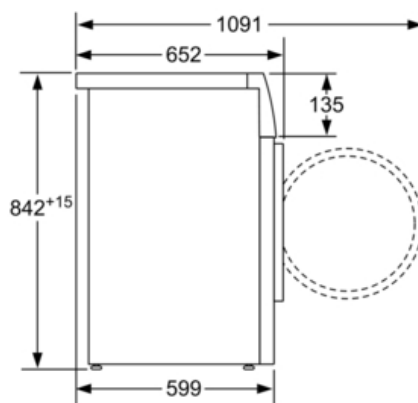

Technické údaje

konštrukcia :	voľne stojaci
odnímateľná pracovná doska :	Nie
záves dverí :	vpravo
Dĺžka prívodného kábla (cm) :	145,0
výška bez pracovnej dosky (mm) :	842
rozmery spotrebiča (mm) :	842 x 598 x 599
Hmotnosť netto (kg) :	54,0
Fluórované skleníkové plyny :	Nie
Typ chladiva :	R290
Hermeticky uzavretý systém :	Áno
množstvo fluórovaných plynov :	0,15
EAN :	4242002978383
istenie (A) :	10
napätie (V) :	220-240
frekvencia (Hz) :	50
aprobačné certifikáty :	CE, VDE
Menovitá kapacita v kg pre štandardný program pre bavlnu - NEW (2010/30/EC) :	7,0
Štandardný program pre bavlnu :	Bavlna suché do skrine
Energetická trieda :	A+++
Spotreba energie štandardného programu pre bavlnu pri plnom naplnení - NEW (2010/30/EC) :	1,27
Čas trvania programu pre štandardný program pre bavlnu pri plnom naplnení (min) :	135
Spotreba energie štandardného programu pre bavlnu pri čiastočnom naplnení - NEW (2010/30/EC) (kWh) :	0,75
Čas trvania programu pre štandardný program pre bavlnu pri čiastočnom naplnení (min) :	86
Vážená ročná spotreba energie - NEW (2010/30/EC) (kWh) :	159,0
Vážený čas trvania programu (min) :	107
Priemerná účinnosť kondenzácie štandardného programu pre bavlnu pri plnom naplnení (%) :	88
Priemerná účinnosť kondenzácie štandardného programu pre bavlnu pri čiastočnom naplnení (%) :	88
Vážená účinnosť kondenzácie (%) :	88

Technické informácie

- rozmery (v x š x h): 84.2 x 59.8 x 59.9 cm
- možnosť podstavby pri výške niky 85 cm

Serie | 6 Sušičky**WTW87463BY****Serie 6 samočistiaci kondenzátor
sušička bielizne s tepelným čerpadlom**

rozmery v mm

rozmery v mm